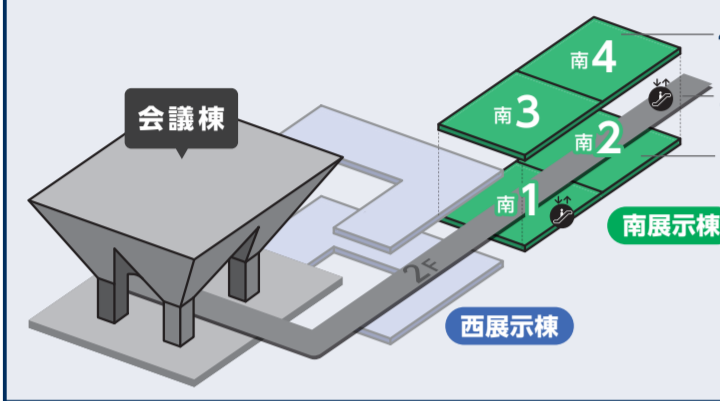

会場案内図

FLOOR MAP

Bizcrew EXPO 2024 AUTUMN
DX 総合 EXPO BIJ
デジタルトランスフォーメーション BUSINESS INNOVATION JAPAN

会期 / Dates
2024年 10.1(火)~3(木) 10:00~17:00 (セミナー会場のみ9:10開場)

会場 / Venue
東京ビッグサイト(南1~4ホール)

主催 / Organizer
DX 総合 EXPO/ビジネスイノベーション Japan 実行委員会

展示棟 配置図

セミナー会場のご案内

南展示棟

4F (南展示棟 3ホール)

10.1(火)~10.3(木)

セミナー会場 **C**

2F (南会議棟商談室 AB)

10.1(火)~10.3(木)